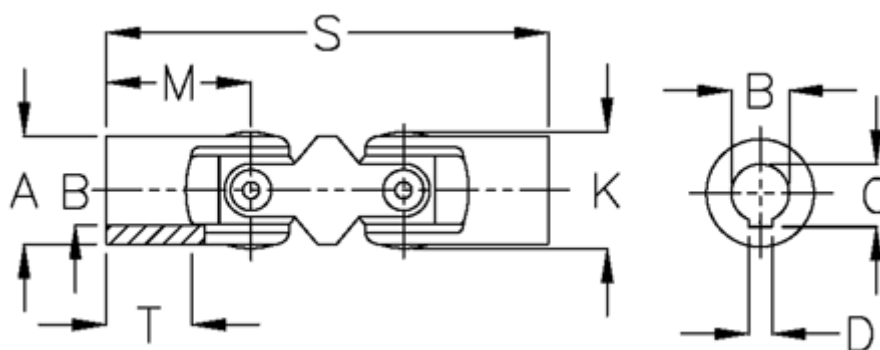

Varenummer: 07763303
Beskrivelse: Dobbelt krydsled med glideleje
0.763.303

Mål

A	= 63	T = 50
B H7	= 40	
C	= 43.3	
D	= 12	
K	= 65.0	
M	= 83	
MD max. Nm	= 450	
s	= 238	